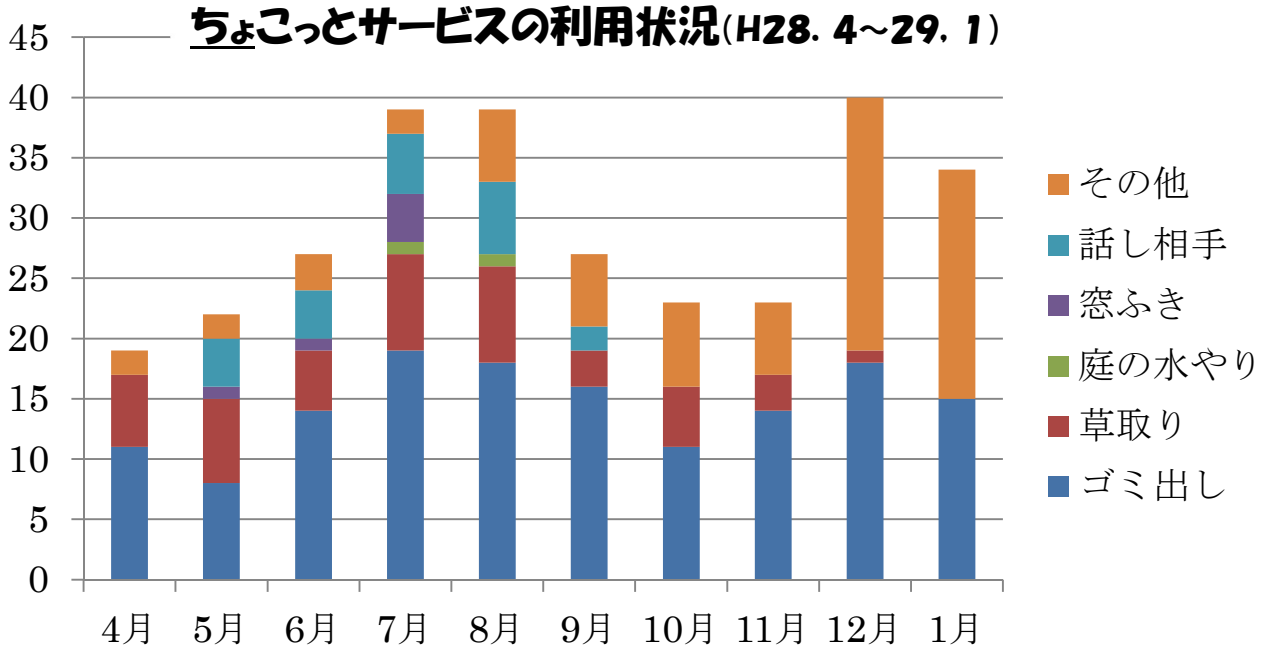

初心者の方はホームページの作り方から開局までの、一連の流れを教育しますのでご安心ください。

興味のある方は根郷社協広報事業部までご連絡ください。

住みよい福祉のまちをあなたとわたしでつくりましょう

ちよこっとサービス

多くの方々のご協力により、293 件（H29 年 1 月末現在）のご利用がありました。「ゴミ出し」の多くは 1 週間に 1～2 回継続して行われる作業です。4 月から 8 月にかけては、季節柄草取りのご利用が多くみられました。その他には買い物代行や電球交換、部屋の掃除機がけ、庭の整理などのご利用がありました。